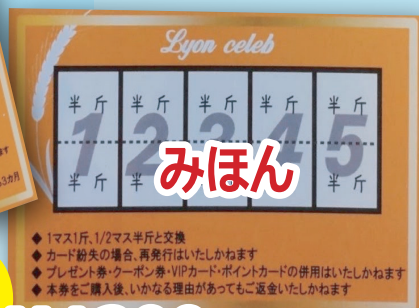

土日限定商品

5/11 ± 12日

LYON CELEB. 行徳店

！おうちのあつまみに！

柚子胡椒とたけのこ

¥280 (税込¥302)

今が旬のたけのこをふんだんに使い
チーズとそら豆をトッピング！
ピリッと辛い柚子胡椒がアクセント♪

女性に圧倒的人気！

明太フォンデュ

¥200 (税込¥216)

ピリッと辛い明太子と
たっぷりフォンデュソースがマッチ♪
カリカリのダッチ生地がアクセになる。

食パンをお得に買いたい！そんなアナタにオススメ！！

BREAD CARD

有効期限
ご購入から
3ヶ月後

ブレッドカードを
お買上げの方に
100円券
プレゼント！

次回のお買い物より
ご利用できます♪

お値段
据え置き

¥1300 (税込¥1404)

- ブレッドカードはいつでもご購入できます！
- ブレッドカード対象商品は、「香ばし麦の醒醐味」「イギリスパン」「麦の熟旨クラシック」にご利用できます。
- 半斤からご利用できるので、その日のお好みで！
- ブレッドカードはお会計済みなので並はず交換できます。（食パンのみの交換に限ります）

出前館 9:00-17:00
Uber Eats 9:00-17:00
お友達登録 募集中です！
Instagram 始めました